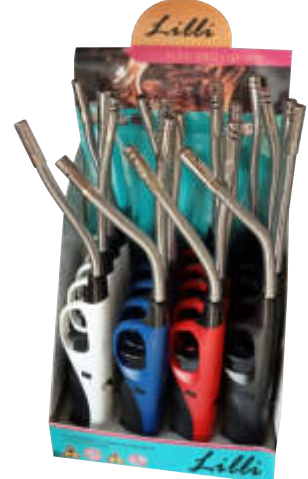

ACCENDIGAS

CANNA RIGIDA - CANNA FLESSIBILE
IN DISPLAY - BLISTERATO

ACG10205

Lilli BBQ HP602 HC4

28 CM

CANNA RIGIDA

ACG10207

Lilli BBQ HP602 FLEXI HC4

28 CM

CANNA FLEXI

ACG10201

Lilli HP-605 BBQ Allungabile

ALLUNGABILE

12 CM
A
17,5 CM

ALLUNGA

CANNA RIGIDA

ACM10225

Lilli HP-603 BBQ TL-4

19,8 CM

PULSANTE CENTRALE

CANNA RIGIDA

ACG10209

Lilli Jet torch K-200 caramellatore soft touch

SOFT TOUCH

JET FLAME

Accendigas / Lilli

ACG10215 Lilli Mini BBQ Rimini HC-5

ACG10217 Lilli Mini BBQ Rimini TL-5

MINI

11 CM

CANNA RIGIDA

MINI