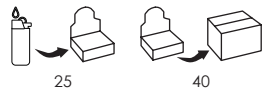

ACC12095-01 Unilite U-360 Skin