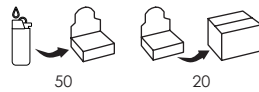

ACC12094-01 Unilite U-360 Steel