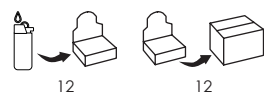

ACM11908-01 Unilite Liverpool NC-4

4 COLORI FLUO
3 FIAMME DIVERSE