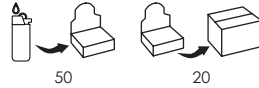

ACC11305-01 Unilite U-507 TL-5 Led