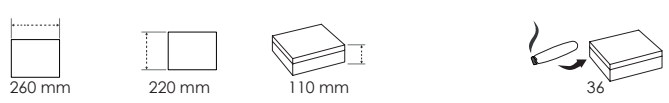

# Accessori per fumatori / Accessori per sigari

**AF1356** Umidificatore "Foglia" x 25 sigari

**AF1357** Umidificatore in Noce x 35 sigari

**AF1358** Umidificatore in Palissandro x 36 sigari

**AF1359** Umidificatore in Radica x 50 sigari