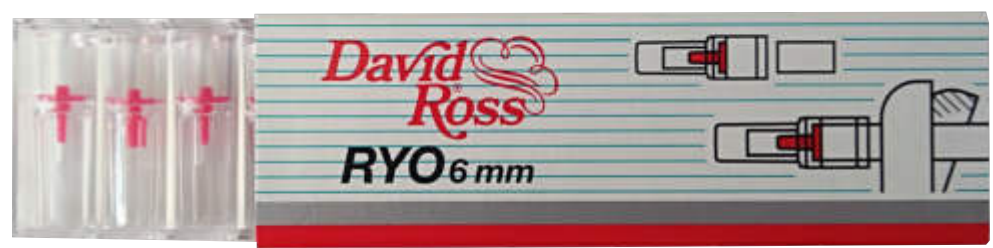

# Accessori per fumatori / Bocchini e Micro bocchini

**AF0024** David Ross Microbocchino regular 8mm

**AF0091** David Ross Microbocchino Slim 5mm

**AF0617** David Ross Microbocchino Ryo 6mm

**AF0199** Tar-Gard Micro bocchino Mini Mini