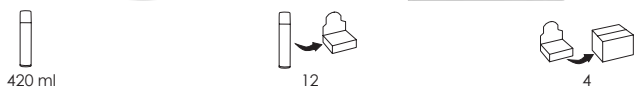

AF1153 Champ High Gas DME per estrazione 420ml