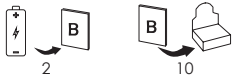

BATTERIE
ALCALINE - PILE BOTTONE
CHIAVETTE USB

Batterie/Duracell

BTR200 Duracell Plus PowerBoost stilo /AA

BTR203 Duracell Plus PowerBoost Ministilo /AAA

BTR202 Duracell PlusPower Torcia/D

BTR201 Duracell PlusPower MezzaTorcia/C