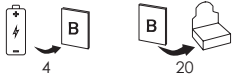

BATTERIE
ALCALINE - PILE BOTTONE
CHIAVETTE USB

Batterie/Duracell

BTR200 Duracell Plus PowerBoost stilo /AA

BTR203 Duracell Plus PowerBoost Ministilo /AAA

BTR202 Duracell PlusPower Torcia/D

BTR201 Duracell PlusPower MezzaTorcia/C