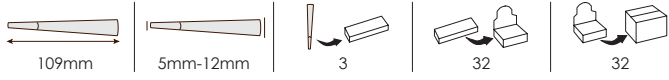

PAT1136 Raw Coni Classic KS 3pks

Imposta di consumo: € 0.35