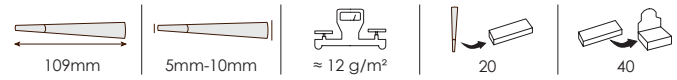

PAT1472 Raw Coni Black Organic Hemp

Imposta di consumo: € 0.072