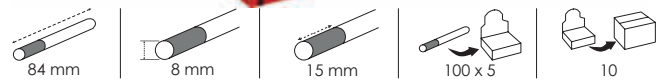

Smoking Deluxe in carta 33

Imposta di consumo: € 5,94

**PAT1467**

Smoking Tubetto 100

Imposta di consumo: € 1,80

**PAT0552**

Smoking Tubetto 200

Imposta di consumo: € 3,60