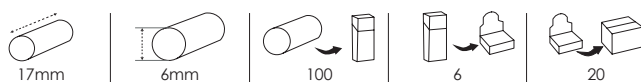

# Articoli per fumatori / Aleda-Elements-Gizeh

**PAT1518** Aledinha Black corta  
Imposta di consumo: € 3.60

Cartine in cellulosa

Lenta	≈ 13.5 g/m <sup>2</sup>	50	20	24

**PAT1376** Aleda verde KS  
Imposta di consumo: € 2.88