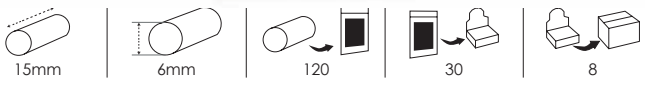

Articoli per fumatori / Filtri Smoking

PAT0500 Smoking Classic Slim in Bag
Imposta di consumo: € 12.96