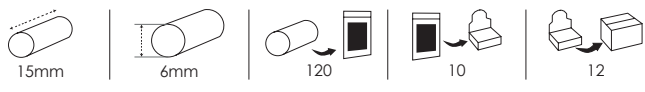

## PAT0622 Ocb Slim Canapa Bio in Bag

Imposta di consumo: € 4.32

CONFEZIONE DA 10 BAG