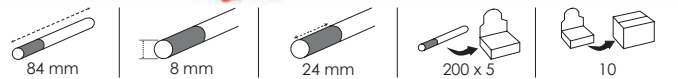

PAT0814

Smoking Tubetto 200 / filtro X-Long

Imposta di consumo: € 3,60