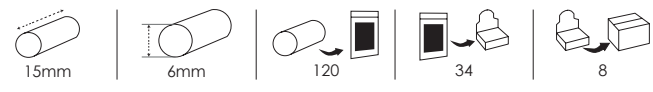

Articoli per fumatori / Filtri Ocb

PAT0246 Ocb Slim in Bag

Imposta di consumo: €14.68

PAT0350 Ocb Regular in Bag

Imposta di consumo: € 10.80

PAT0622 Ocb Slim Canapa Bio in Bag

Imposta di consumo: € 4.32

CONFEZIONE DA 10 BAG

PAT1496 Ocb Slim Canapa Bio in Bag

Imposta di consumo: € 14.68

CONFEZIONE DA 34 BAG

PAT1495 Ocb Slim +LONG in Bag

Imposta di consumo: € 12.24

PAT0652 Ocb Premium Extraslim 5.7 mm in stick

Imposta di consumo: € 8.64

PAT0898 Ocb Canapa Bio Extraslim 5.7mm in stick

Imposta di consumo: € 8.64