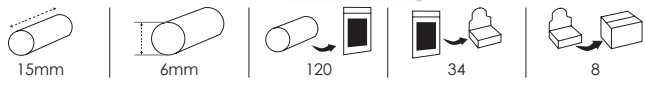

Articoli per fumatori / Filtri Ocb

PAT0246 Ocb Slim in Bag

Imposta di consumo: €14.68