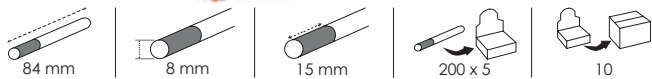

Smoking Deluxe in carta 33

Imposta di consumo: € 5,94

**PAT1467**

Smoking Tubetto 100

Imposta di consumo: € 1,80

**PAT0552**

Smoking Tubetto 200

Imposta di consumo: € 3,60