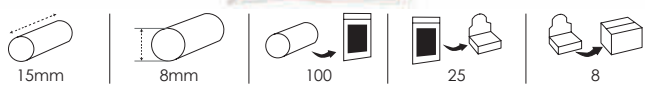

# Articoli per fumatori / Filtri Smoking

**PAT0500** Smoking Classic Slim in Bag  
Imposta di consumo: € 12.96

**PAT0747** Smoking Brown Slim in Bag  
Imposta di consumo: € 4.32

**PAT0792** Smoking Classic Slim X-Long in Bag  
Imposta di consumo: € 12.96

**PAT1075** Smoking Classic UltralSlim X-Long in Bag  
Imposta di consumo: € 12.96

**PAT0485** Smoking Classic Regular in Bag  
Imposta di consumo: € 9.00

**PAT0960** Smoking Pre-cut UltralSlim  
Imposta di consumo: € 8.64