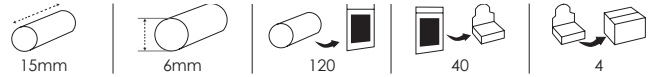

# Articoli per fumatori / Filtri Rizla

**PAT0051**

Rizla Slim in Box

Imposta di consumo:

€ 5.40

**PAT1463**

Rizla Slim in Bag

Imposta di consumo:

€ 17.28

**PAT1460**

Rizla Slim poppatips

Imposta di consumo:

€ 7.34

**PAT1526**

Rizla Slim X-Long in Bag

Imposta di consumo: