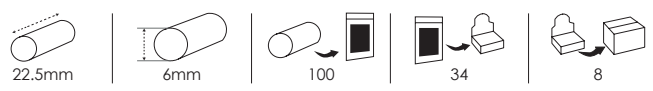

PAT1495 Ocb Slim +LONG in Bag

Imposta di consumo: € 12.24