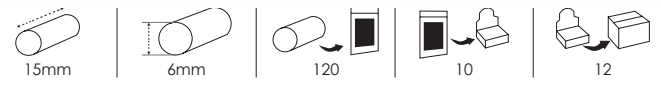

PAT0747 Smoking Brown Slim in Bag
Imposta di consumo: € 4.32