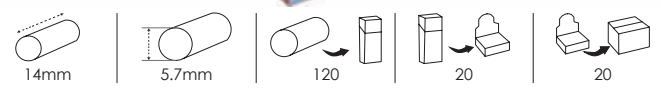

PAT0960 Smoking Pre-cut UltralSlim
Imposta di consumo: € 8.64