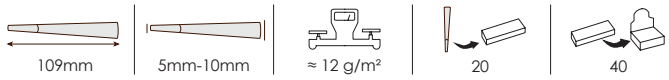

PAT1471 Raw Coni Black

Imposta di consumo: € 0.072